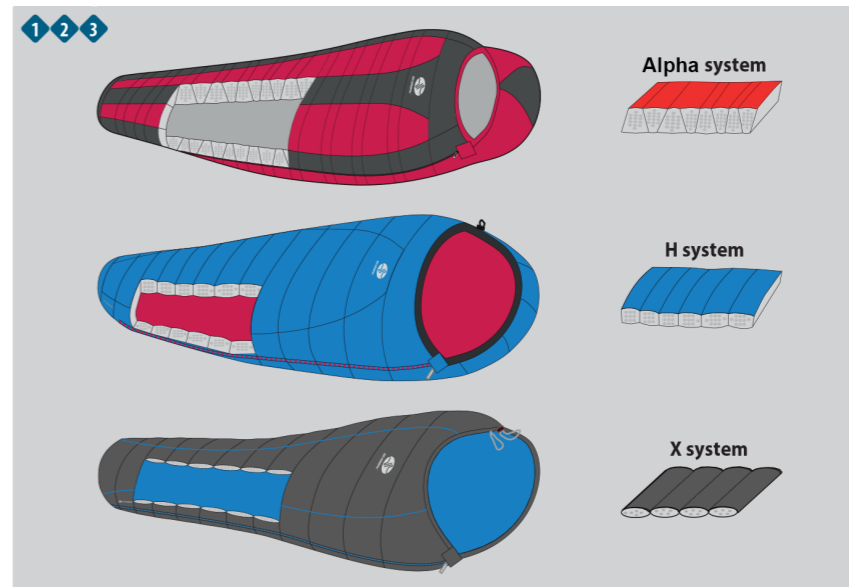

Konstrukce spacích pytlů

- 1 Konstrukce péřových komor Alfa, H, X.
- 2 Uzavřené komory zamezují přesunům izolační výplně po spacáku.
- 3 Uzavřená konstrukce spacího pytle umožňuje snadné praní a údržbu.
- 4 Kvalitní peří je spolehlivou izolací proti mrazu a chladu.
- 5 Vrchní materiál je spolehlivou bariérou proti úniku tepla a proti vnější vlhkosti a větru.
- 6 Mumiový tvar dokonale kopíruje lidskou postavu.
- 7 Anatomicky tvarovaná kapuce chrání hlavu a obličej před chladem.
- 8 3D nebo 2D límec odděluje prostor pro hlavu od prostoru pro tělo.
- 9 Alfa foot box - tvar dna zvyšuje tepelný komfort v oblasti nohou a snižuje riziko vzniku omrzlin.
- 10 Zámková lišta, kterou jsou podloženy zipy, zabraňuje úniku tepla zipem a brání zaseknutí zipu do látky.
- 11 Oboustranný zip umožňuje rozepínání spacáku shora i zdola.
- 12 Samosvorky umožňují regulaci obvodu límce a kapuce jednou rukou. Malá kapsa na drobnosti uvnitř spacáku. Kompresní pytel zmenší objem až o 30 %.