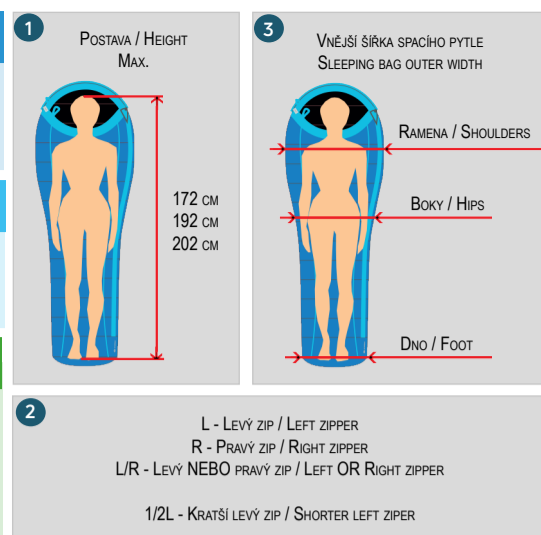

H HIMALAYA SERIES

Expediční péřové spací pytle pro expedice do nevyšších světových velehor, polárních a arktických oblastí.

Expedition down sleeping bags designed for expeditions to the world's highest mountains and polar or arctic areas.

A ALPINE SERIES

Péřové spací pytle pro expedice do středních velehor
Down sleeping bags designed for medium-altitude mountain expeditions.

M MINIMIS SERIES

Ultralehký spacák, který dokáže minimalizovat hmotnost
Ultralight sleeping bag that can minimize weight

L LIGHT SERIES

Ultralehké péřové spací pytle pro extrémní sportovní výkony.
Ultralight down sleeping bags designed especially for extreme performance.

T TREKKING SERIES

Univerzální péřové spací pytle pro trekkingy, výlety a výpravy za dobrodružstvím.
Universal down sleeping bags designed for treks, trips, and adventures in the nature.

MODEL	1 POSTAVA MAX. FIT TO / CM	KOMFORTNÍ/LIMITNÍ TEPLOTA /°C/ COMFORT / LIMIT RATING /°C/	EXTRÉMNÍ TEPLOTA /°C/ EXTREM RATING /°C/	CELKOVÁ VÁHA /g/ TOTAL WEIGHT /g/	HMOTNOST NÁPLNĚ /g/ FILL WEIGHT /g/	VNĚJŠÍ MATERIÁL / VNITŘNÍ MATERIÁL OUTER SHELL / LINING SHELL	KONSTRUKCE CONSTRUCTION	2 ZIP ZIPPER	3 ŠÍŘKA / WIDTH RAMENA/BOKY/DNO SHOULDERS/HIPS/FOOT	KOMPRESNÍ PYTEL COMPRESS BAG	
ŘADA HIMALAYA *husí peří 95/5* plnivost EU 800 cuin/oz / HIMALAYA SERIES *goose down 95/5* fill power EU 800 cuin/oz											
LOOPING III 1200	200	-18 / -26	-54	2010	1250	Exel Dry® LIGHT 100 Softex® 20DWR	ALFA	1/2 L	85 / 82 / 33	XL Ø 26x35	
	190			1950	1200				83 / 80 / 32		
	170			1900	1200				81 / 78 / 31		
LOOPING III 900	200	-11,4 / -19,3	-40,6	1600	930	Exel Dry® LIGHT 100 Softex® 20DWR	ALFA	1/2 L	85 / 82 / 33	L Ø 23x32	
	190			1550	900				83 / 80 / 32		
	170			1510	900				81 / 78 / 31		
LOOPING III 500	200	-3 / -10,6	-23	1190	520	Exel Dry® LIGHT 100 Softex® 20DWR	ALFA	1/2 L	84 / 77 / 31	M Ø 19x31	
	190			1150	500				82 / 75 / 30		
	170			1120	500				80 / 73 / 29		
ŘADA ALPINE *husí peří 90/10* plnivost EU 650 cuin/oz / ALPINE SERIES *goose down 90/10* fill power EU 650 cuin/oz											
ERRATIC PLUS III 1000	200	-8,9 / -15,3	-35	1730	1050	Exel Dry® LIGHT 100 Softex® 20DWR	ALFA	L/R	84 / 77 / 31	L Ø 23x32	
	190			1680	1000				82 / 75 / 30		
	170			1650	1000				80 / 73 / 29		
ERRATIC PLUS III 850	200	-7 / -13,2	-30	1580	880	Exel Dry® LIGHT 100 Softex® 20DWR	ALFA	L/R	84 / 77 / 31	L Ø 23x32	
	190			1530	850				82 / 75 / 30		
	170			1500	850				80 / 73 / 29		
PUMORI 800 QUILT	170 UNI	0 / -15 Tep.SJ / Temp. SJ	-30	800	500	Exel Dry® LIGHT 100 Softex® 20DWR	H	-	80 / 73 / 32	M Ø 19x31	
ŘADA LIGHT *husí peří 95/5* plnivost EU 800 cuin/oz / LIGHT SERIES *goose down 95/5* fill power EU 800 cuin/oz											
KOTEKA III 850	200	-10 / -16	-34	1230	880	Pertex Quantum Y Softex® NIUS LT	H	L	83 / 67 / 32	Light - L Ø 19x30	
	190			1190	850				81 / 65 / 31		
	170			1160	850				79 / 63 / 30		
KOTEKA III 500	200	-3 / -9	-21	880	520	Pertex Quantum Y Softex® NIUS LT	H	L	83 / 67 / 32	Light - M Ø 18x24	
	190			850	500				81 / 65 / 31		
	170			830	500				79 / 63 / 30		
KOTEKA III 290	200	+5,2 / +0,3	-15	550	310	Pertex Quantum Y Softex® NIUS LT	X+	L	83 / 67 / 32	Light - S Ø 14x20	
	190			520	290				81 / 65 / 31		
	170			495	290				79 / 63 / 30		
ŘADA LIGHT *husí peří 90/10* plnivost EU 650 cuin/oz / LIGHT SERIES *goose down 90/10* fill power EU 650 cuin/oz											
PAINE II 900	200	-7,6 / -12,4	-29	1460	930	Softex® XILO Softex® XILO	H	L/R	82 / 75 / 34	L Ø 23x32	
	190			1420	900				80 / 73 / 33		
	170			1390	900				78 / 71 / 32		
PAINE II 600	200	-2,5 / -8	-25	1120	620	Softex® XILO Softex® XILO	H	L/R	82 / 75 / 34	M Ø 19x31	
	190			1080	600				80 / 73 / 33		
	170			1050	600				78 / 71 / 32		
PAINE II 400	200	+1 / -5	-23	920	420	Softex® XILO Softex® XILO	H	L/R	82 / 75 / 34	M Ø 19x31	
	190			890	400				80 / 73 / 33		
	170			870	400				78 / 71 / 32		
ŘADA MINIMIS *husí peří 95/5* plnivost EU 800 cuin/oz / MINIMIS SERIES *goose down 95/5* fill power EU 800 cuin/oz											
MINIMIS II 320	200	+12 / +7,5	-5	360	140	Pertex Quantum Y Softex® NIUS LT	X	1/2 L	83 / 69 / 32	Ø 12x16	
	190			340	130				81 / 67 / 31		
	170			320	125				79 / 65 / 30		
MINIMIS 290 QUILT	190	+13 / +6 Tep.SJ / Temp. SJ	-5	305	105	Softex® NIUS LT Softex® NIUS LT	X	-	82 / 75 / 34	Ø 12x13	
	170			290	100				80 / 73 / 33		
	ŘADA TREKKING *husí peří 90/10* plnivost EU 600 cuin/oz / TREKKING SERIES *goose down 90/10* fill power EU 600 cuin/oz										
RIMO III 1000	200	-7 / -13,5	-32	1610	1050	Softex® NIUS LT Softex® 20DWR	H	L/R	83 / 77 / 35	L Ø 23x32	
	190			1560	1000				81 / 75 / 34		
	170			1530	1000				79 / 73 / 33		
RIMO III 850	200	-4,9 / -11,6	-30,8	1460	880	Softex® NIUS LT Softex® 20DWR	H	L/R	83 / 77 / 35	L Ø 23x32	
	190			1410	850				81 / 75 / 34		
	170			1380	850				79 / 73 / 33		
RIMO III 600	200	-1,5 / -8	-22	1210	630	Softex® NIUS LT Softex® 20DWR	H	L/R	83 / 77 / 35	M Ø 19x31