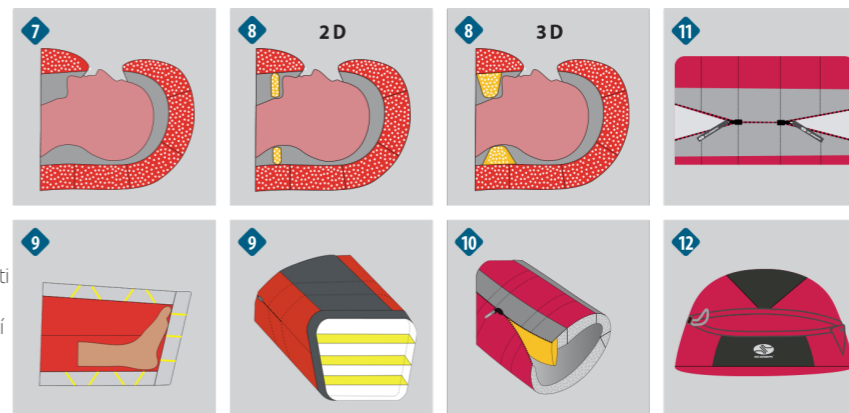

Konstrukce spacích pytlů

- 1 Konstrukce péřových komor Alfa, H, X.
- 2 Uzavřené komory zamezují přesunům izolační výplně po spacáku.
- 3 Uzavřená konstrukce spacího pytle umožňuje snadné praní a údržbu.
- 4 Kvalitní peří je spolehlivou izolací proti mrazu a chladu.
- 5 Vrchní materiál je spolehlivou bariérou proti úniku tepla a proti vnější vlhkosti a větru.
- 6 Mumiový tvar dokonale kopíruje lidskou postavu.
- 7 Anatomicky tvarovaná kapuce chrání hlavu a obličej před chladem.
- 8 3D nebo 2D límec odděluje prostor pro hlavu od prostoru pro tělo.
- 9 Alfa foot box - tvar dna zvyšuje tepelný komfort v oblasti nohou a snižuje riziko vzniku omrzlin.
- 10 Zámková lišta, kterou jsou podloženy zipy, zabraňuje úniku tepla zipem a brání zaseknutí zipu do látky.
- 11 Oboustranný zip umožňuje rozepínání spacáku shora i zdola.
- 12 Samosvorky umožňují regulaci obvodu límce a kapuce jednou rukou. Malá kapsa na drobnosti uvnitř spacáku. Kompresní pytel zmenší objem až o 30 %.