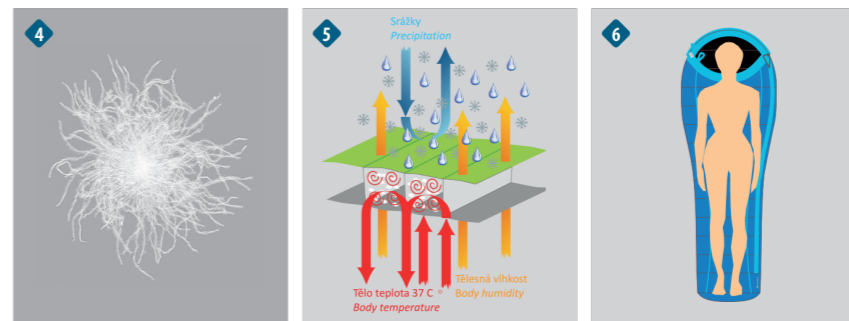

Minimis Series

MINIMIS 290 QUILT

Komfortní teplota / Comfort rating: **+13 °C**
Limitní teplota / Limit rating: **+6 °C**
Extrémní teplota / Extrem rating: **-5 °C**
Postava max. / Fits to (cm): **170, 190**
Celk. váha / Total wt.: **290, 305 g**
Hmotnost náplně/ Fill weight (g): **100 g**
Husí peří / Goose down **95/5 * EU 800 cuin/oz**
Vrchní mat. / Outer shell: **Softex®NIUS LT**
Vnitřní mat. / Inner shell: **Softex®NIUS LT**
Kompresní pytel / Compress bag: **Ø12x13**

Konstrukce spacích pytlů

1. 1 Konstrukce péřových komor Alfa, H, X.
2. 2 Uzavřené komory zamezují přesunům izolační výplně po spacáku.
3. 3 Uzavřená konstrukce spacího pytle umožňuje snadné praní a údržbu.
4. 4 Kvalitní peří je spolehlivou izolací proti mrazu a chladu.
5. 5 Vrchní materiál je spolehlivou bariérou proti úniku tepla a proti vnější vlhkosti a větru.
6. 6 Mumiový tvar dokonale kopíruje lidskou postavu.
7. 7 Anatomicky tvarovaná kapuce chrání hlavu a obličej před chladem.
8. 8 3D nebo 2D límec odděluje prostor pro hlavu od prostoru pro tělo.
9. 9 Alfa foot box - tvar dna zvyšuje tepelný komfort v oblasti nohou a snižuje riziko vzniku omrzlin.
10. 10 Zámková lišta, kterou jsou podloženy zipy, zabraňuje úniku tepla zipem a brání zaseknutí zipu do látky.
11. 11 Oboustranný zip umožňuje rozepínání spacáku shora i zdola.
12. 12 Samosvorky umožňují regulaci obvodu límce a kapuce jednou rukou. Malá kapsa na drobnosti uvnitř spacáku. Kompresní pytel zmenší objem až o 30 %.

Sleeping bag construction

1. 1 Alpha, H and X down baffles construction.
2. 2 The closed baffles prevent the insulation fill from shifting in the sleeping bag and within the chamber.
3. 3 Closed construction of the sleeping bag enables easy washing and maintenance.
4. 4 The quality crystal goose down provides reliable insulation.
5. 5 The outer shell is reliable barrier against outer moisture and wind, prevents thermal losses.
6. 6 The mummy shape perfectly copies the human body.
7. 7 The anatomically shaped cape protects head and face from cold.
8. 8 3D or 2D collar divides head and body space.
9. 9 Alpha foot box - bottom shape increases thermal comfort in the feet area and decreases the danger of freezing.
10. 10 Lock insulated flap underlying the zippers prevents thermal losses and protects zippers from getting jammed in the lining.
11. 11 A two-way zipper enables to unzip the sleeping bag both ways, from above as well from below.
12. 12 Cord locks ensure singlehanded regulation of the hood and collar width. A small internal pocket for necessities. The compress sack reduces the sleeping bag's volume by 30 %.