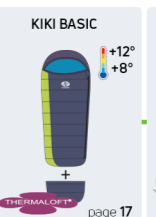

Trekking

Spolehlivá izolační vrstva pro lezení, turistiku, horské procházky a každodenní použití.

Reliable insulation layer for climbing, hiking, mountain walks and everyday use.